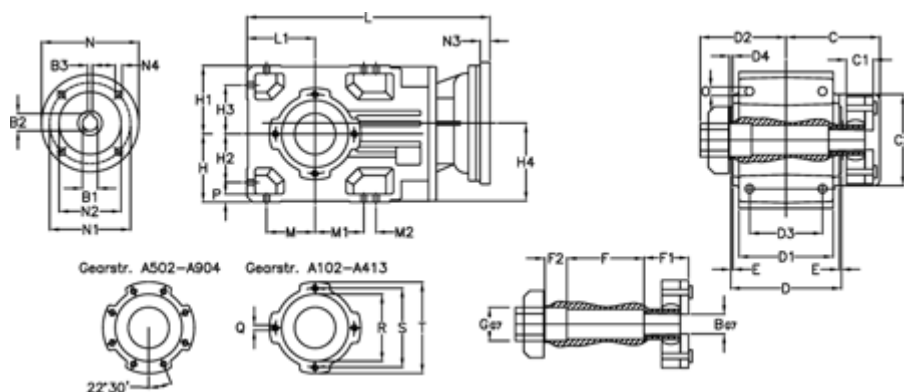

Varenummer: 29600300706230

Beskrivelse: Keglehjulsgear A302QF30-7-P80B5

Mål

B	= 30	D = 156	F2 = 50	L = 352.5	N3 = -
B1	= 19	D1 = 130	G = 42	L1 = 90	N4 = M10x12
B2	= 21.8	D2 = 80	GA = 14,5 NM	M = 63.0	O = 12.0
B3	= 6	D3 = 95	H = 90	M1 = 63.0	P = 11
Betegnelse	= A302QF-xx-P80 B5	d4 = 5.0	H1 = 90	M2 = 22	Q = M8x15
C	= 113.5	E = 3.0	H2 = 63.0	N = 200	R = 95
C1	= 24	F = 95.5	H3 = 63.0	N1 = 165	S = 115
C2	= 90.0	F1 = 48.0	H4 = 108.5	N2 = 130	T = 140